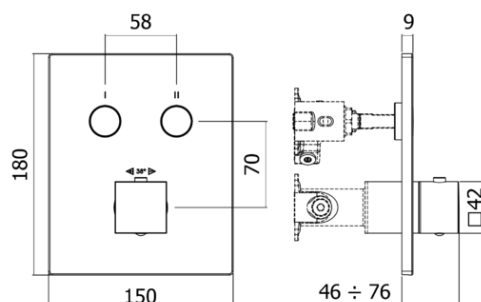

compact box

DESCRIZIONE | DESCRIPTION

- Set esterno termostatico incasso doccia (2 funzioni) completo di:
 - corpo termostatico (con cartuccia termostatica)
 - piastra quadra in metallo 150x180mm
 - manopola quadra
- External set for concealed thermostatic shower mixer (2 functions) complete with:
 - thermostatic mixer body (with thermostatic cartridge)
 - square metal wall plate 150x180mm
 - square handle

FINITURE | FINISHES

CPT 518..

- CR - Cromo | Chrome
- BO - Bianco opaco | Matt white
- NO - Nero opaco | Matt black
- ST - Steel looking | Steel looking finish

ARTICOLO | ARTICLE

CPT 518..

- con deviatore a pulsante On/Off
- 2 funzioni
- with push diverter On/Off
- 2 functions

RAPPORTO PROVA PORTATA | FLOW RATE REPORT

		Pressione / Pressure (bar)									
		Uscita outlet	0,5	1	1.5	2	2.5	3	3.5	4	4.5
Portata / Flow rate (l / min)	1 uscita - outlet	8.2	12.7	16	18.5	20.6	22.6	24.2	25.9	27.5	29
	2 uscita - outlet	8.2	12.7	16	18.5	20.6	22.6	24.2	25.9	27.5	29
	1+2 uscita - outlet	10.2	15.9	20.1	23.4	26.1	28.7	30.9	33	34.8	36.4